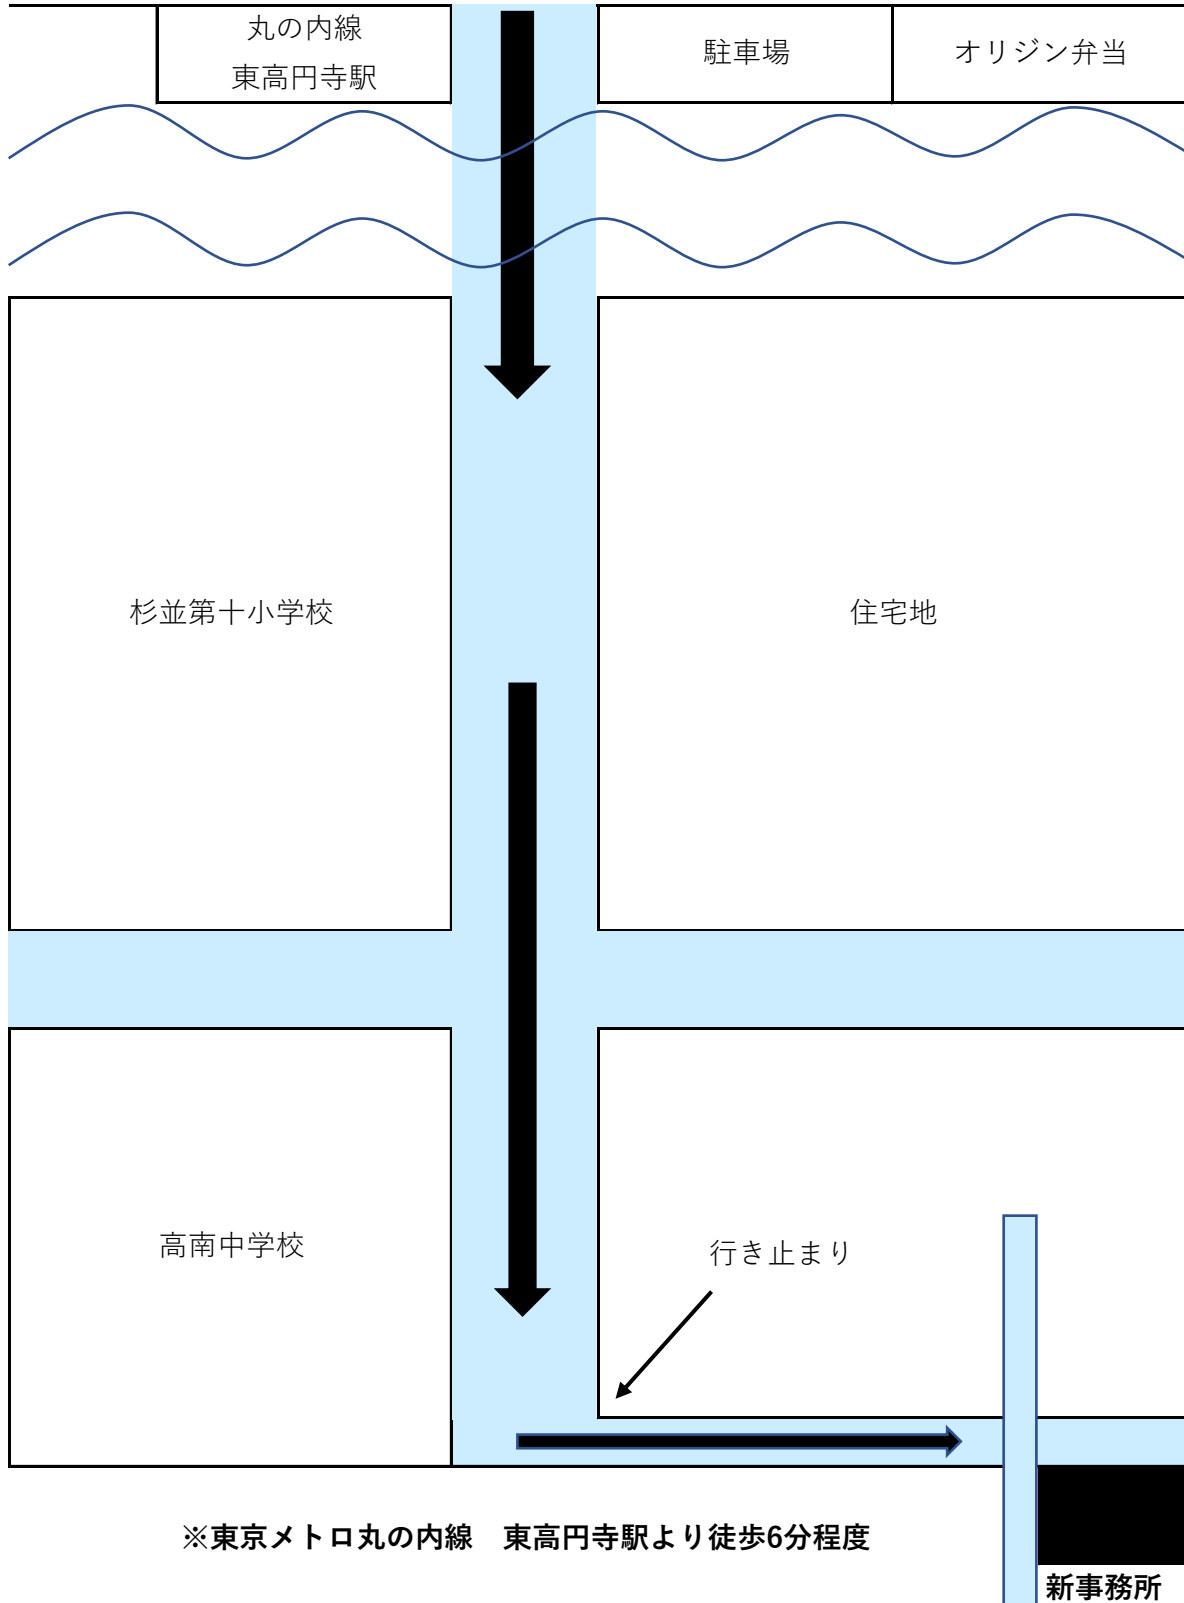

←至荻窪

丸の内線
東高円寺駅

至新宿→

青 梅 街 道

※東京メトロ丸の内線 東高円寺駅より徒歩6分程度

〒166-0012 杉並区和田3-3-16

(株) コスモテクノロジー

TEL: 03-6304-9617 FAX: 03-6304-9618

※道路際に数本鋼製柱が立っている
一戸建てです。