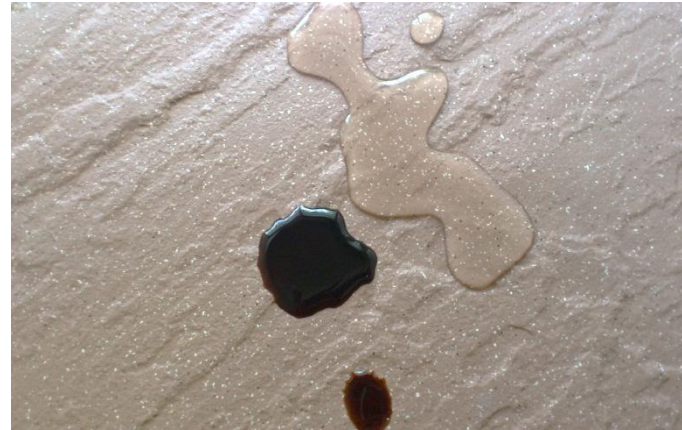

業務提携・施工代理店募集中！

GlassEco タイルコーティングのご提案

商業施設床面 砂岩タイル面等
染み込み汚染抑止・防滑性維持・美観維持に

撥水・撥油性が高く、染み込み汚染抑止

効果が高く、かつ高い防滑安全性があります！

◆従来は・・・

砂岩調は初期美観は良いですが・・・
二年程度経過すると・・・

シミやガム類汚れなどが付着し
除去しにくく、汚れが目立って
しまいます・・・(T,T)

滑り抵抗値(BPN)ウェット・・・65

非常に滑りにくく、安全

水・油を吸い込ませない
表面コーティング処理

現場施工・製品オプションコート
処理選択可 艶調整可

画期的な無機質メンテナンスシステム！

※高級車のボディやホイールのコーティングシステムにも活用されています。(汚れに強い！)

工法開発・販売元：株式会社コスモテクノロジー

〒167-0033 東京都杉並区清水 2-11-12